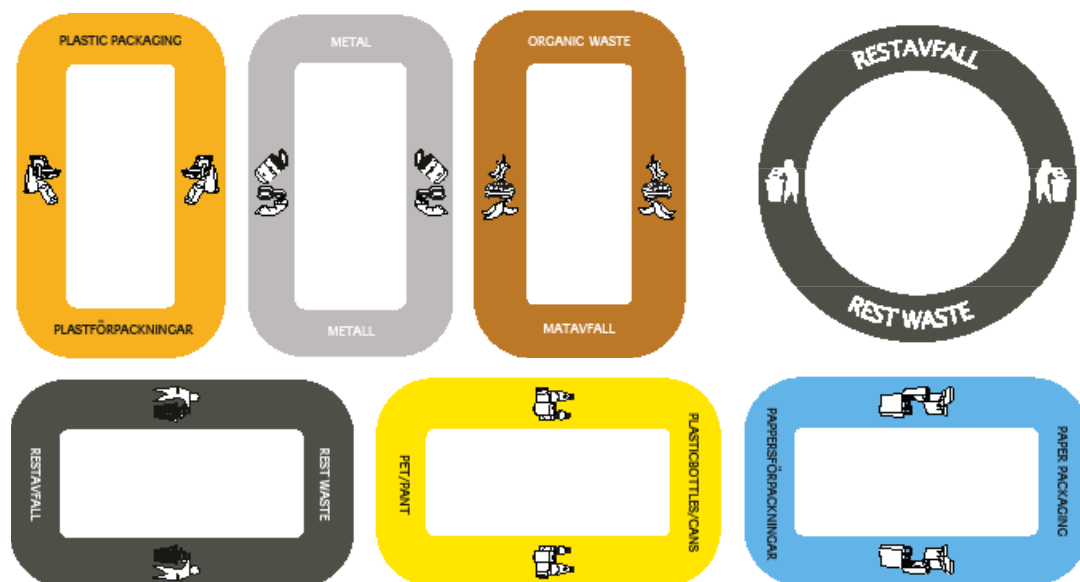

Produktnamn	Art. nr.	Färg	Mått	Vikt
Bin Bullet	35100 35200	Svart Vit	Höjd: ..... 860 mm Diameter: ..... 380 mm Inkastöppning: ..... Ø 200 mm	8 kg komplett 5 kg hylsa
Longopac Multi 1	36010 36011	Vit Grå	Höjd: ..... 1000 mm Bredd: ..... 430 mm Djup: ..... 440 mm Inkastöppning: ..... Ø 200 mm	23 kg
Longopac Multi 2	36020 36021	Vit Grå	Höjd: ..... 1000 mm Bredd: ..... 565 mm Djup: ..... 440 mm Inkastöppning: ..... 100x220 mm x 2	29 kg
Longopac Multi 3	36030 36031	Vit Grå	Höjd: ..... 1000 mm Bredd: ..... 820 mm Djup: ..... 440 mm Inkastöppning: ..... 100x220 mm x 3	37 kg
Longopac Multi 4	36040 36041	Vit Grå	Höjd: ..... 1000 mm Bredd: ..... 1075 mm Djup: ..... 440 mm Inkastöppning: ..... 100x220 mm x 4	41 kg
Longopac Multi Cup	36100 Small Ø 78 mm 36101 Small Ø 78 mm 36110 Medium Ø 80 mm 36111 Medium Ø 80 mm 36120 Large Ø 82 mm 36121 Large Ø 82 mm	Vit Grå Vit Grå Vit Grå	Höjd: ..... 1000 mm Bredd: ..... 430 mm Djup: ..... 440 mm Inkastöppning: 4 hål (Ø 78, 80, 82) Ange muggdiametern.	25 kg
Longopac Bin Tower	36000 36001 36002 36003 36004	Vit Grå Bok Ek Björk	Höjd: ..... 1120 mm Bredd: ..... 430 mm Djup: ..... 450 mm Inkastöppning: ..... 200x200 mm	24 kg

Dekaler för Multi